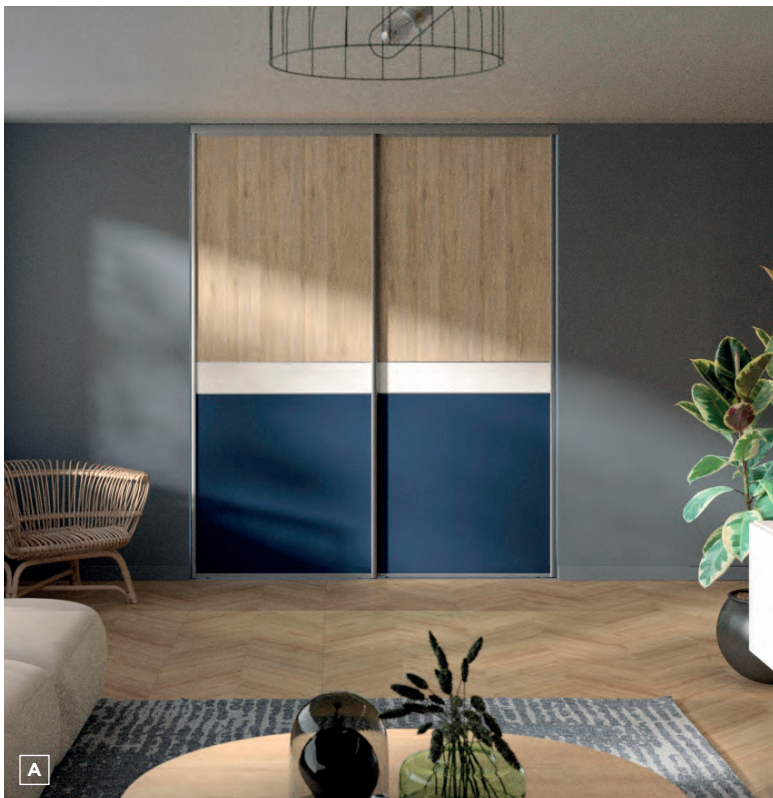

- › Superposition des vantaux qui permet une grande ouverture pour accéder à vos intérieurs de placard ou à vos dressings.
- › Rail 3 voies avec profil aluminium Bahia ou Néo, disponible en 7 finitions.
- › Personnalisez votre façade 3 vantaux : 8 structures de portes et 3 gammes de traverses intermédiaires. Un véritable choix de décors : plus de 75 décors panneaux, verres et miroirs. Consultez votre revendeur pour plus d'informations.
- › Montage facile, garantie 15 ans.

A

B

C

A/ Placard 2 vantaux - Structure Soprano, profils Zéphyr et traverses Classiques en aluminium sablé blanc, verre laqué Blanc coton mat et décor Bleu océan. **B/ Placard 2 vantaux - Structure Mezzo gamme Chic sans traverse**, profils Bahia en aluminium anodisé gris, verres laqués Gris intense brillant et Blanc coton mat. **C/ Placard 4 vantaux - Structure Diva**, profils Esquisse en aluminium laqué blanc, verre laqué Ciselé blanc mat.

Placard 2 vantaux - Structure Alto, profils Bahia et traverses Élégance en aluminium sablé graphite, décors Noir mat et Blanc alpin mat.

Arty

L'éloge du détail et l'art de la mise en scène. En mêlant matières vintage, couleurs acidulées et décoration originale, vous donnerez à votre intérieur une âme et du caractère.

A/ Placard 2 vantaux - Structure Tempo, profils Néo et traverses Éléance en aluminium anodisé gris, décors Chêne linéa, Blanc brillant et Bleu indigo mat. **B/ Placard 2 vantaux - Structure Combo**, profils Smart et traverses Classiques en aluminium sablé graphite, décors Rouge cerise et Brillant terre de lave. **C/ Placard 3 vantaux - Structures Lido, Tempo et Mezzo**, profils Bahia Xlarge et traverses Classique en aluminium sablé basalte, Miroir bronze et décors Noir mat et Chêne terra.