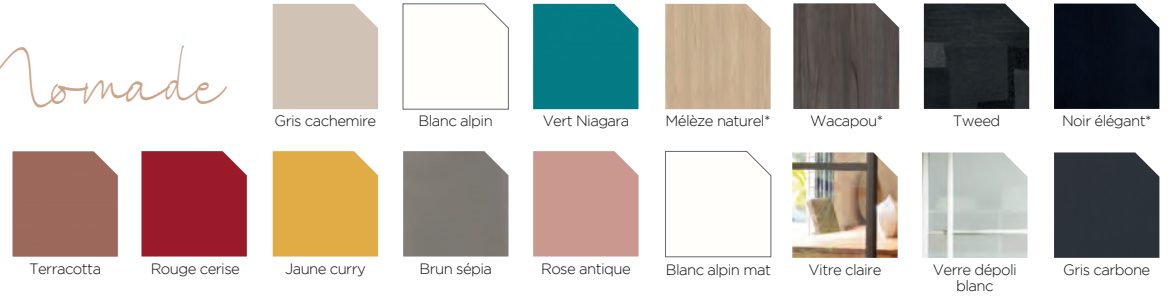

Nos 5 univers déco

Industriel

Nomade

Nature

Cocooning

Arty

*Disponible en veinage horizontal pour les portes à partitions horizontales. **Uniquement avec la structure Indus'.