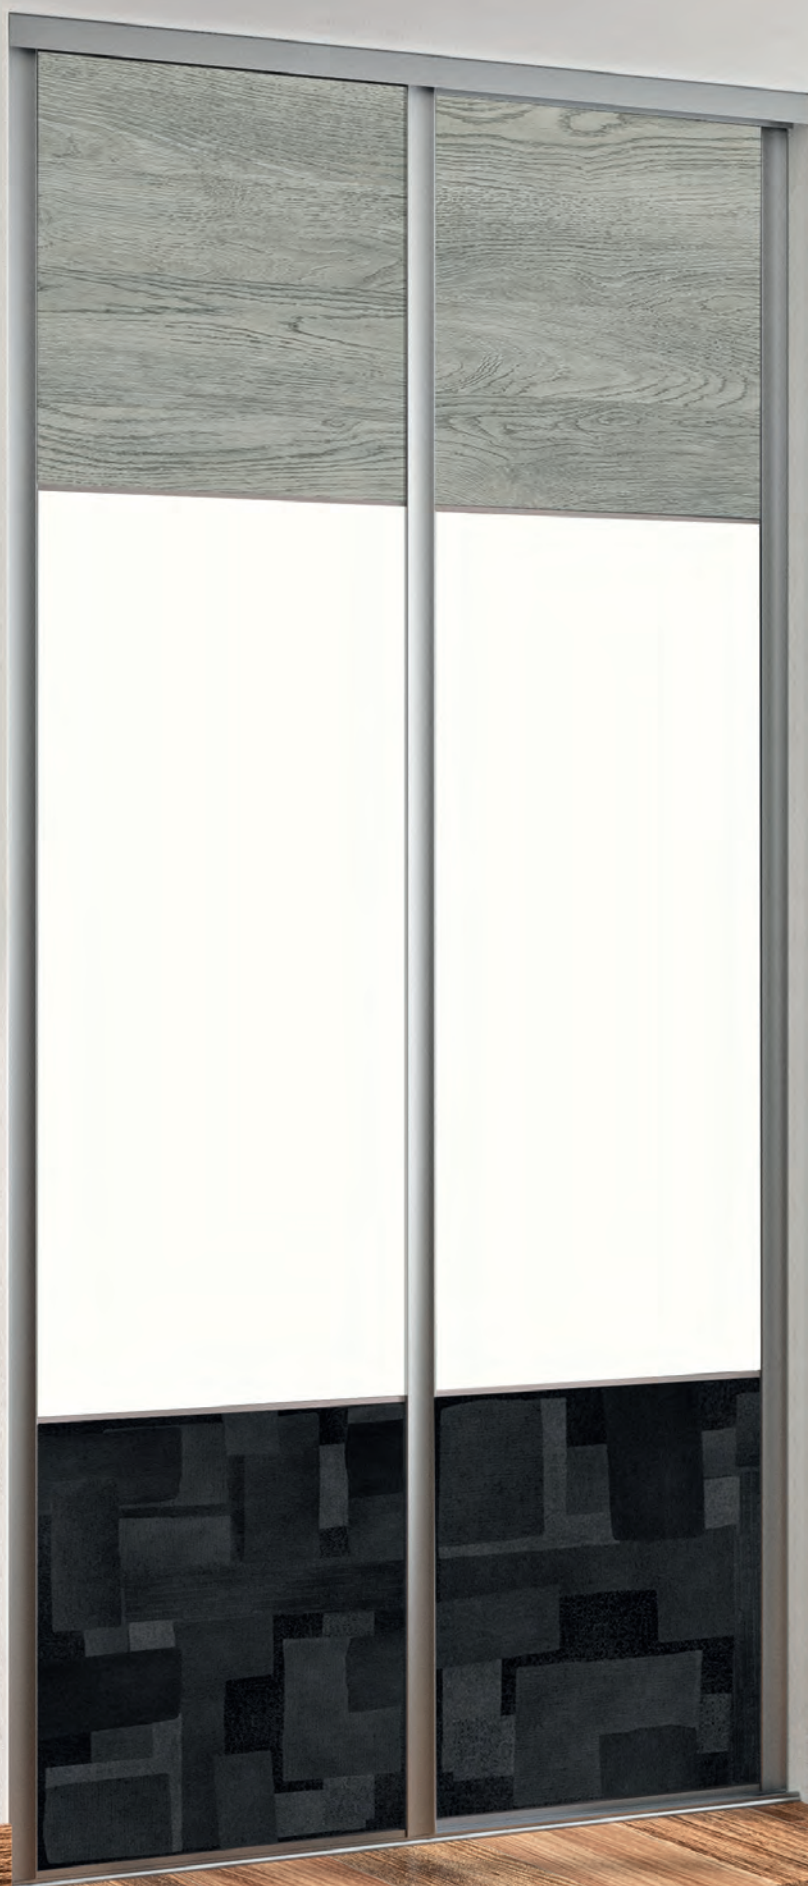

Industriel

Avec ses matières brutes, ses textures authentiques et ses couleurs mates, le style industriel s'impose largement dans nos intérieurs.

A

B

C

A/ Placard 2 vantaux - Structures Lido et Doli, profils Néo et traverses Classique en aluminium anodisé bronze, décors Bleu indigo mat (petite largeur) et Bois bronze (grande largeur). **B/ Placard 2 vantaux - Structure Mezzo**, profils Zéphyr et traverses Éléance en aluminium sablé basalte, décors Or noir mat et Chêne authentique proposé en veinage horizontal. **C/ Placard 3 vantaux - Structure Tempo**, profils Smart et traverses Éléance en aluminium sablé graphite, décors Chêne vintage et Noir mat.