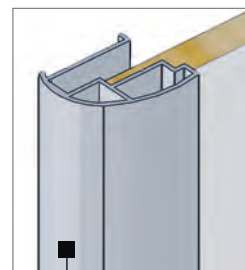

L'ACCÈS À VOTRE DRESSING N'A PLUS DE LIMITE !

Rail 2 voies.

Rail 3 voies pour une plus grande ouverture.

LE RAIL 3 VOIES, LE PLUS MINCE DU MARCHÉ

RAIL BAS
en aluminium
haute résistance.
Épaisseur : 97 mm.

INFORMATIONS TECHNIQUES

PROFIL
aluminium Bahia.

PROFIL
aluminium Néo.

- Disponible avec les profils aluminium Bahia et Néo, pour des façades de 3 vantaux.
- Largeur minimum de façade : 1653 mm.

Atouts produits

- › Superposition des vantaux qui permet une grande ouverture pour accéder à vos intérieurs de placard ou à vos dressings.
- › Rail 3 voies avec profil aluminium Bahia ou Néo, disponible en 7 finitions.
- › Personnalisez votre façade 3 vantaux : 8 structures de portes et 3 gammes de traverses intermédiaires. Un véritable choix de décors : plus de 75 décors panneaux, verres et miroirs. Consultez votre revendeur pour plus d'informations.
- › Montage facile, garantie 15 ans.