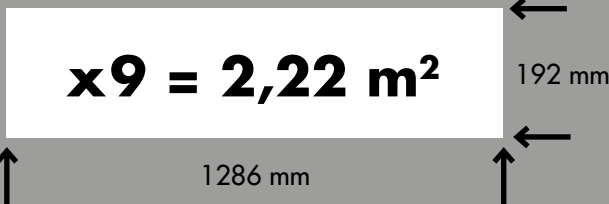

ALSAPRO

Vfloor

Water resistant*

* Résistant à l'eau. Pas de changement d'apparence et gonflement $\leq 0,2$ mm. Test réalisé selon le protocole NALFA et la norme ISO 4760.

FR Revêtement de sol stratifié **EN** Laminate flooring **ES** Suelo laminado
DE Laminatfußboden **RU** Ламинат **TR** Laminat parke **IT** Pavimento laminato
PT Pavimentos estratificados **GR** Συνθετικό πατωμα συνθετικο **PL** Panele podłogowe laminowane **CH** 强化木地板